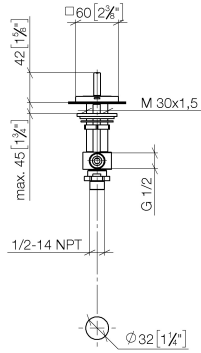

20 000 783

- Bohrungsdurchmesser 32 mm
- Rosette 60 x 60 mm
- mit Warmkennzeichnung

	Champagne gebürstet (22kt Gold)	20 000 783-46
	Chrom	20 000 783-00
	Platin gebürstet	20 000 783-06
	Platin	20 000 783-08
	Dark Chrome	20 000 783-19
	Messing gebürstet (23kt Gold)	20 000 783-28
	Champagne (22kt Gold)	20 000 783-47
	Dark Platinum gebürstet	20 000 783-99

20 000 783

mm [inches]

**Durchflussdiagramm**

**Zertifikate**

WRAS\_2103001.

20 000 783

Ersatzteile für die  
anderen  
Oberflächenvarianten  
finden Sie hier:  
Chrom

### Ersatzteilstückliste

Nr.	Artikelnummer	Benennung	Verbaumenge	Lieferzeit
1	90 20 78 002 05-46	Griff ( hot )	1	30
2	90 90 03 132 00 90	Oberteil	1	2
3	04 17 11 058 32 90	Seitenteil	1	2
4	04 23 10 032 78 90	Befestigungssatz	1	2
5	04 17 11 023 10 90	Verteiler	1	2
6	09 30 11 059 90	Scheibe	1	2
7	09 23 10 012 90	Mutter	1	2