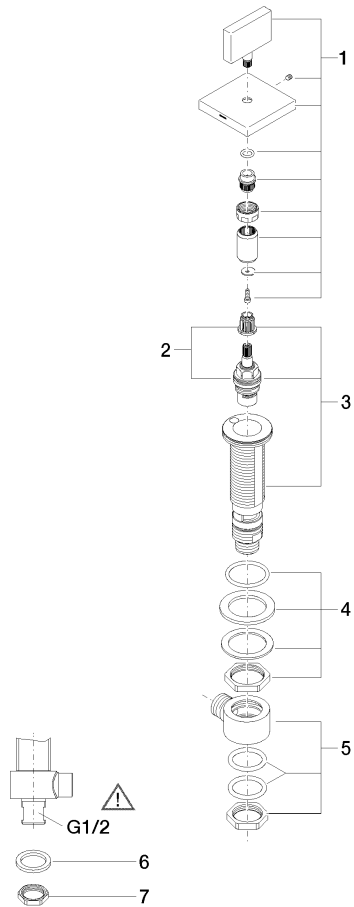

20 000 783

- Bohrungsdurchmesser 32 mm
- Rosette 60 x 60 mm
- mit Warmkennzeichnung

	Champagne gebürstet (22kt Gold)	20 000 783-46
	Chrom	20 000 783-00
	Platin gebürstet	20 000 783-06
	Platin	20 000 783-08
	Dark Chrome	20 000 783-19
	Messing gebürstet (23kt Gold)	20 000 783-28
	Champagne (22kt Gold)	20 000 783-47
	Dark Platinum gebürstet	20 000 783-99

20 000 783

mm [inches]

**Durchflussdiagramm**

**Zertifikate**

WRAS\_2103001.

20 000 783

Ersatzteile für die  
anderen  
Oberflächenvarianten  
finden Sie hier:  
Chrom

### Ersatzteilstückliste

Nr.	Artikelnummer	Benennung	Verbaumenge	Lieferzeit
1	90 20 78 002 05-46	Griff ( hot )	1	30
2	90 90 03 132 00 90	Oberteil	1	2
3	04 17 11 058 32 90	Seitenteil	1	2
4	04 23 10 032 78 90	Befestigungssatz	1	2
5	04 17 11 023 10 90	Verteiler	1	2
6	09 30 11 059 90	Scheibe	1	2
7	09 23 10 012 90	Mutter	1	2